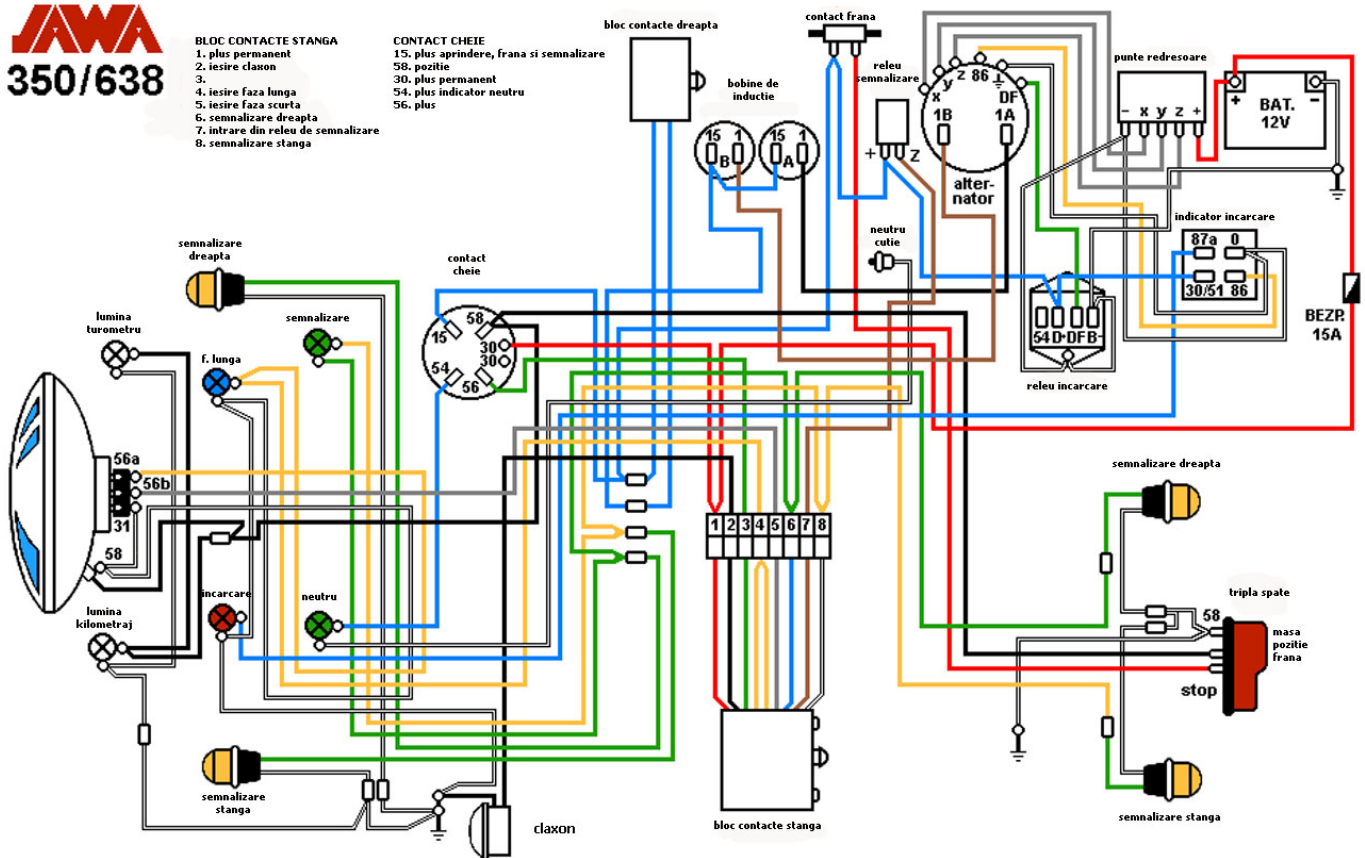

DOWNLOAD

DOWNLOAD

[Schema Electrica Tractor U650 13](#)

JAWA
350/638

BLOC CONTACTE STANGA

1. plus permanent
2. iesire claxon
- 3.
4. iesire faza lunga
5. iesire faza scurta
6. semnalizare dreapta
7. intrare din releu de semnalizare
8. semnalizare stanga

CONTACT CHEIE

15. plus aprindere, frana si semnalizare
58. pozitie
30. plus permanent
54. plus indicator neutru
56. plus